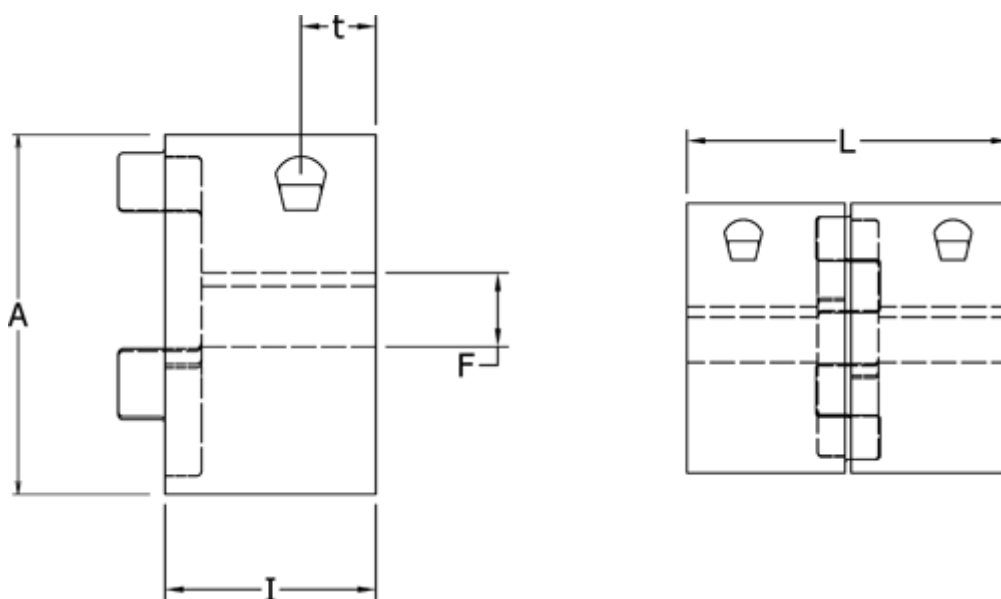

Varenummer: 3335009M005  
Beskrivelse: Klemnav Klonex ES9  
ALU Aluminium, Boring 5H7 mm

## Mål

A = 20  
F = 5  
I = 10  
L = 30  
t = 5.0